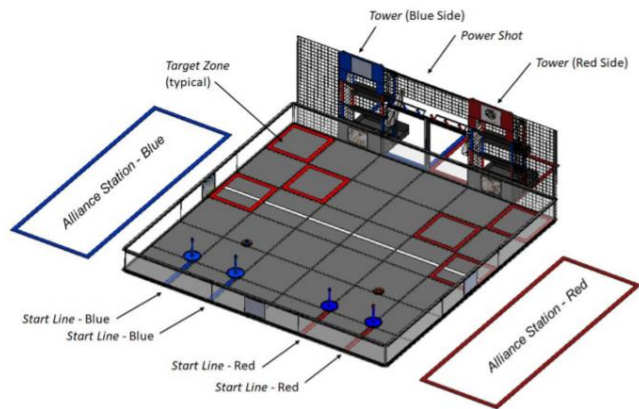

【FLL Challenge：RePLAY (持之以恆)】

(一) 賽制：

各隊需依照年度主題-「RePLAY (持之以恆)」進行你的都市規劃計畫：進行四大主題評分「研究主題」、「核心價值」、「機器人程式與結構」、「機器人任務挑戰之表現」。內容詳見規則主題。

- ◆ 大會將提供一座海報架、折疊桌(60*180cm)、三張椅子、及一個插座(請自備延長線)大會將提供一張折疊桌(60*180cm)、三張椅子、及一個插座(請自備延長線)，可供各隊伍呈現主題海報簡介相關內容。(內容仍需以大會與 FIRST 總部公告最新規則為主)
- ◆ 因 Covid-19 疫情關係，如 FIRST 總部有相關規則更新，將依更新內容為主，請密切注意玉山機器人官網與 FB 粉絲專頁。