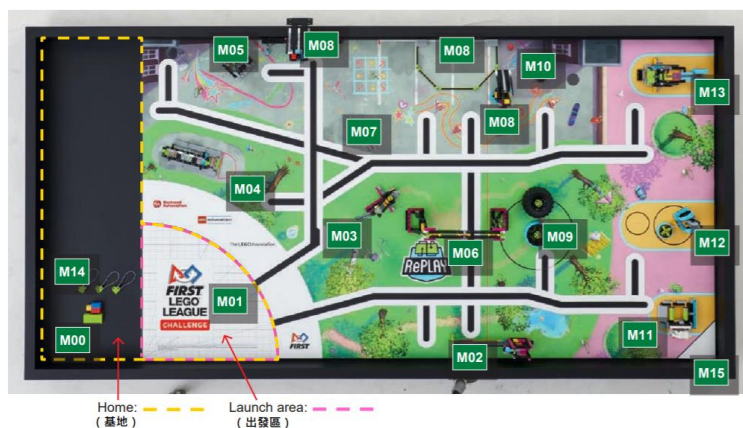

2020-2021 FLL Challenge: RePLAY