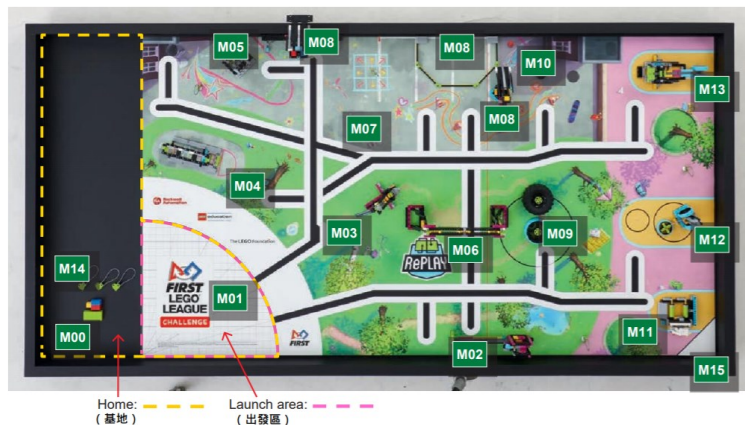

2020-2021 FLL Challenge: RePLAY