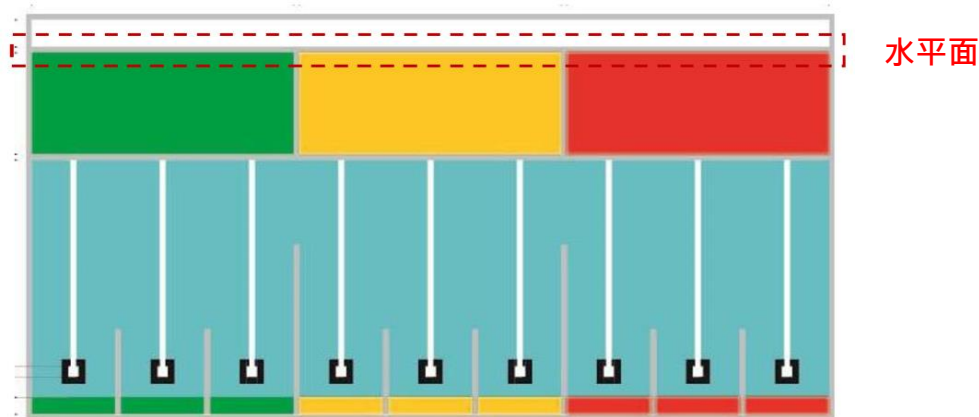

競賽國小組:

1. 比賽一開始 30 秒潛水時間即開始計算，每 30 秒內機器人需碰觸圖示水平面之木板以重新歸零(機器人正投影完全在大色塊區內)，若超過 30 秒無碰觸水平面木板，則比賽停止。
2. 比賽當天每個場地會準備一面旗子，選手完成所有任務後，需舉手示意裁判機器人已完成任務，以利裁判停止計時。
3. 比賽當天將由助理裁判以碼表計時 30 秒之潛水時間。

競賽高中組:

1. 比賽當天每個場地會準備一面旗子，選手完成所有任務後，需舉手示意裁判機器人已完成所有任務，以利裁判停止計時。
2. 比賽當天高中組場地之長邊邊牆將會拆掉，且場地三邊裝上透明壓克力防墜牆。
3. 高中組底圖如下所示，與國際官網公布之最新底圖有些許差異，請隊伍知悉。