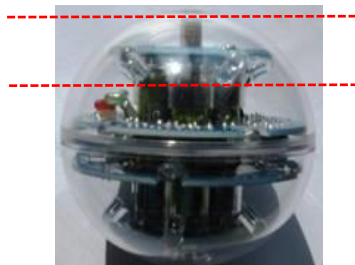

1. 區賽指定使用貝登堡代理之 LEGO® MINDSTORMS™ EV3、NXT 控制器

(均需標示貝登堡貼紙), 如下圖。

2. 足球賽：

i) 控球區深度不得超過 2 公分(以 LED 燈之末端為審查標準)

ii) 機器人在控球過程中，球至少需明顯滾動一次以上。否則，裁判可合理懷疑其為持球。

iii) 機器人射門時需有釋放球的動作，亦即球必須離開機器人。否則，不予計分。